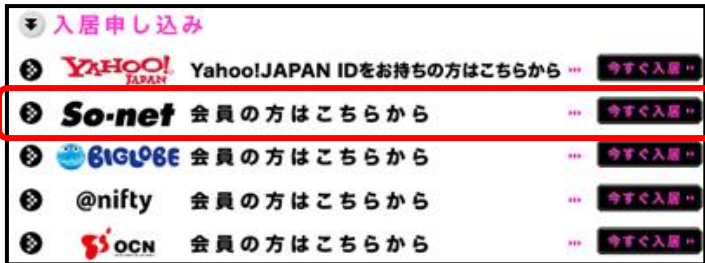

① 【hide-city 入居案内】

<http://www.hide-city.com/guide/ヘアアクセス>

② **今すぐ入居** をクリック

③ 画面中央の **申し込む** をクリック

④ **上記の会員規約に同意する** をクリック

⑤ So-net ユーザー ID とパスワードを入力して

**登録** をクリック

これで登録は完了です