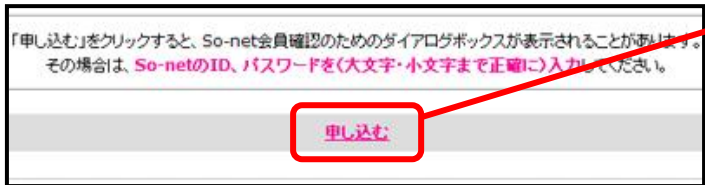

① 【hide-city 入居案内】

<http://www.hide-city.com/guide/ヘアアクセス>

② **今すぐ入居** をクリック

③ 画面中央の **申し込む** をクリック

④ **上記の会員規約に同意する** をクリック

⑤ So-net ユーザー ID とパスワードを入力して

**登録** をクリック

これで登録は完了です