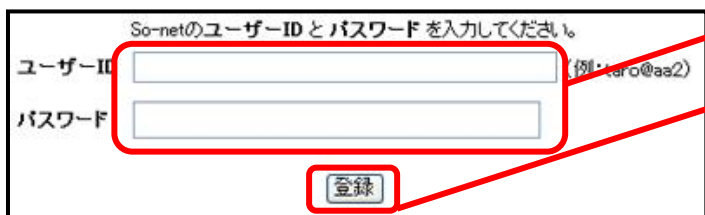

① 【hide-city 入居案内】

<http://www.hide-city.com/guide/ヘアアクセス>

② **今すぐ入居** をクリック

③ 画面中央の **申し込む** をクリック

④ **上記の会員規約に同意する** をクリック

⑤ So-net ユーザー ID とパスワードを入力して

**登録** をクリック

これで登録は完了です